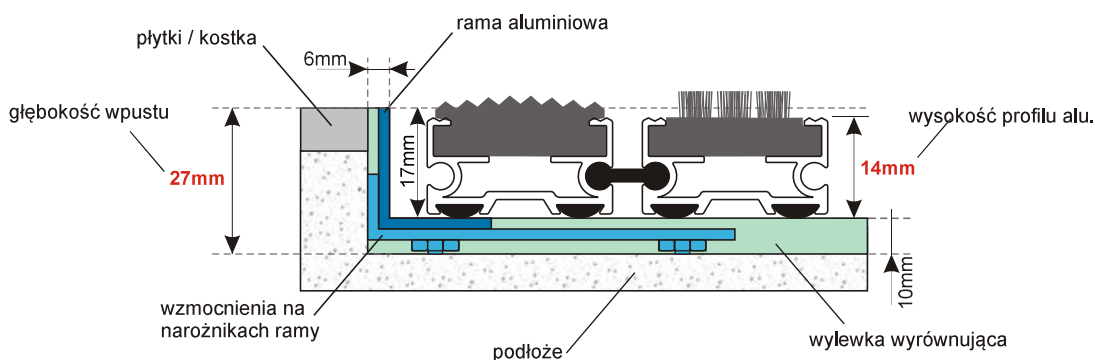

Instrukcja montażu

Wycieraczki z profilem aluminiowym 14mm

Haga 17

wysokość: 20mm

Bonn 17

wysokość: 19mm

Berlin 17

wysokość: 20mm

Oslo 17

wysokość: 20 i 22mm

Montaż ramy

Montaż ramy + wzmocnienia naroży

Montaż wanny z kratownicą