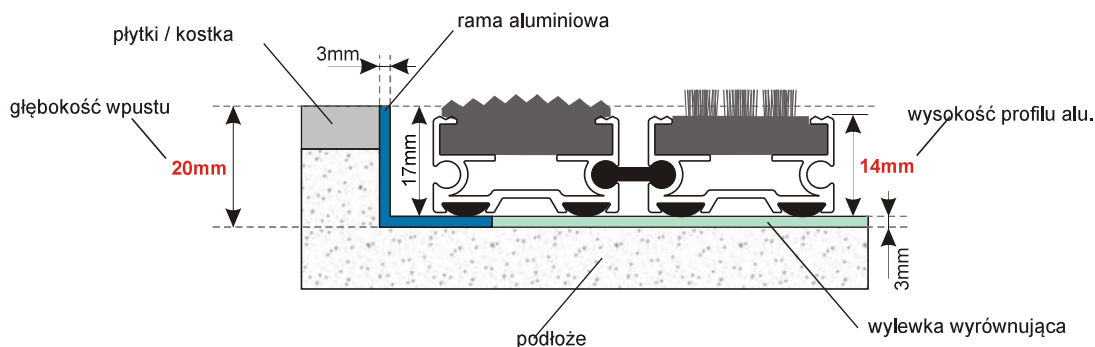

Instrukcja montażu

Wycieraczki z profilem aluminiowym 14mm

Haga 17

wysokość: 20mm

Bonn 17

wysokość: 19mm

Berlin 17

wysokość: 20mm

Oslo 17

wysokość: 20 i 22mm

Montaż ramy

Montaż ramy + wzmocnienia naroży

Montaż wanny z kratownicą